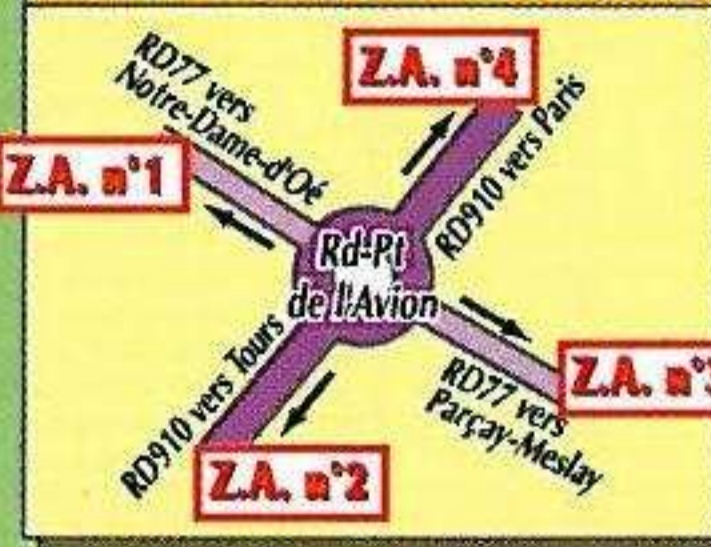

PARÇAY-MESLAY

TERRITOIRE COMMUNAL

www.parçay-meslay.org

INDEX DES ZONES D'ACTIVITÉS

Z.A. n°1	Le Papillon	A5-B4
Z.A. n°1	La Coudrière	B4
Z.A. n°2	Les Ailes	A5
Z.A. n°3	La Fosse Neuve	C4-D4
Z.A. n°3	Chizay	B4
Z.A. n°3	Martigny	B4
Z.A. n°4	Les Landes de Cassantin	D1-D2-C2

INDEX DES RUES ET LIEUX-DITS

A	Aéronefs (rue des)	A5
	Ailes (rue des)	A5
	l'Anguille (rue de)	D4
	l'Aviation (rue de)	A5
	l'Avion (Rond-Point de)	B4
B	Bas Champeigné	A5
	Bellevue	D2
	Blériot (rue)	A-B4
	la Biardière (rue de)	E4
	la Bouquinière	E2
C	la Carquetterie	C2
	Cassantin (Rond-Point du)	C2
	Cassantin (rue du)	C-D2
	la Chanterie (rue de)	E3-4
	Chizay (rue de)	B4-5
	les Coupes	D1
D	Dewoitine (rue Emile)	A4-5
	la Diablerie	D1
G	les Gaubertelles	D1
	la Gibellerie	D2
	la Grange de Meslay	D3
J	les Jardins de Meslay	C3
L	Logerie (rue de)	D4-5
	la petite Logerie	D4
M	le petit Meslay	C3
	Meslay (rue de)	C-D4
	la Mulocherie	D2-3
P	le Papillon	B4
	la Pérauderie	D1
	le Plivier	C4
	Potez (rue Henri)	A5
Q	la Quillonnière (allée de)	E3
	la Quillonnière (rue de)	E3-4
R	le Rendez-Vous des Chasseurs	D2
	la Roche Deniau (rue de)	E3
	J. Rostand (Rond-Point)	A5
	la Russinerie (rue de)	E4
S	Saulnier (rue Morane)	A-B4
V	Vernou (route de)	C-D2-3

ACCÈS ZONES D'ACTIVITÉS

LÉGENDE

	Autoroute
	Route nationale
	Route départementale
	Voirie communale et chemins divers
	Piste cyclable
	Espaces urbanisés
	Zone d'activités
	Bois
	Hydrographie
	Limites communales
	Mairie
	Église
	Lieux-dits
	Château d'eau
	Station d'épuration
	Déchetterie C5
	Stade C5
	Maison des Sports A5
	Site