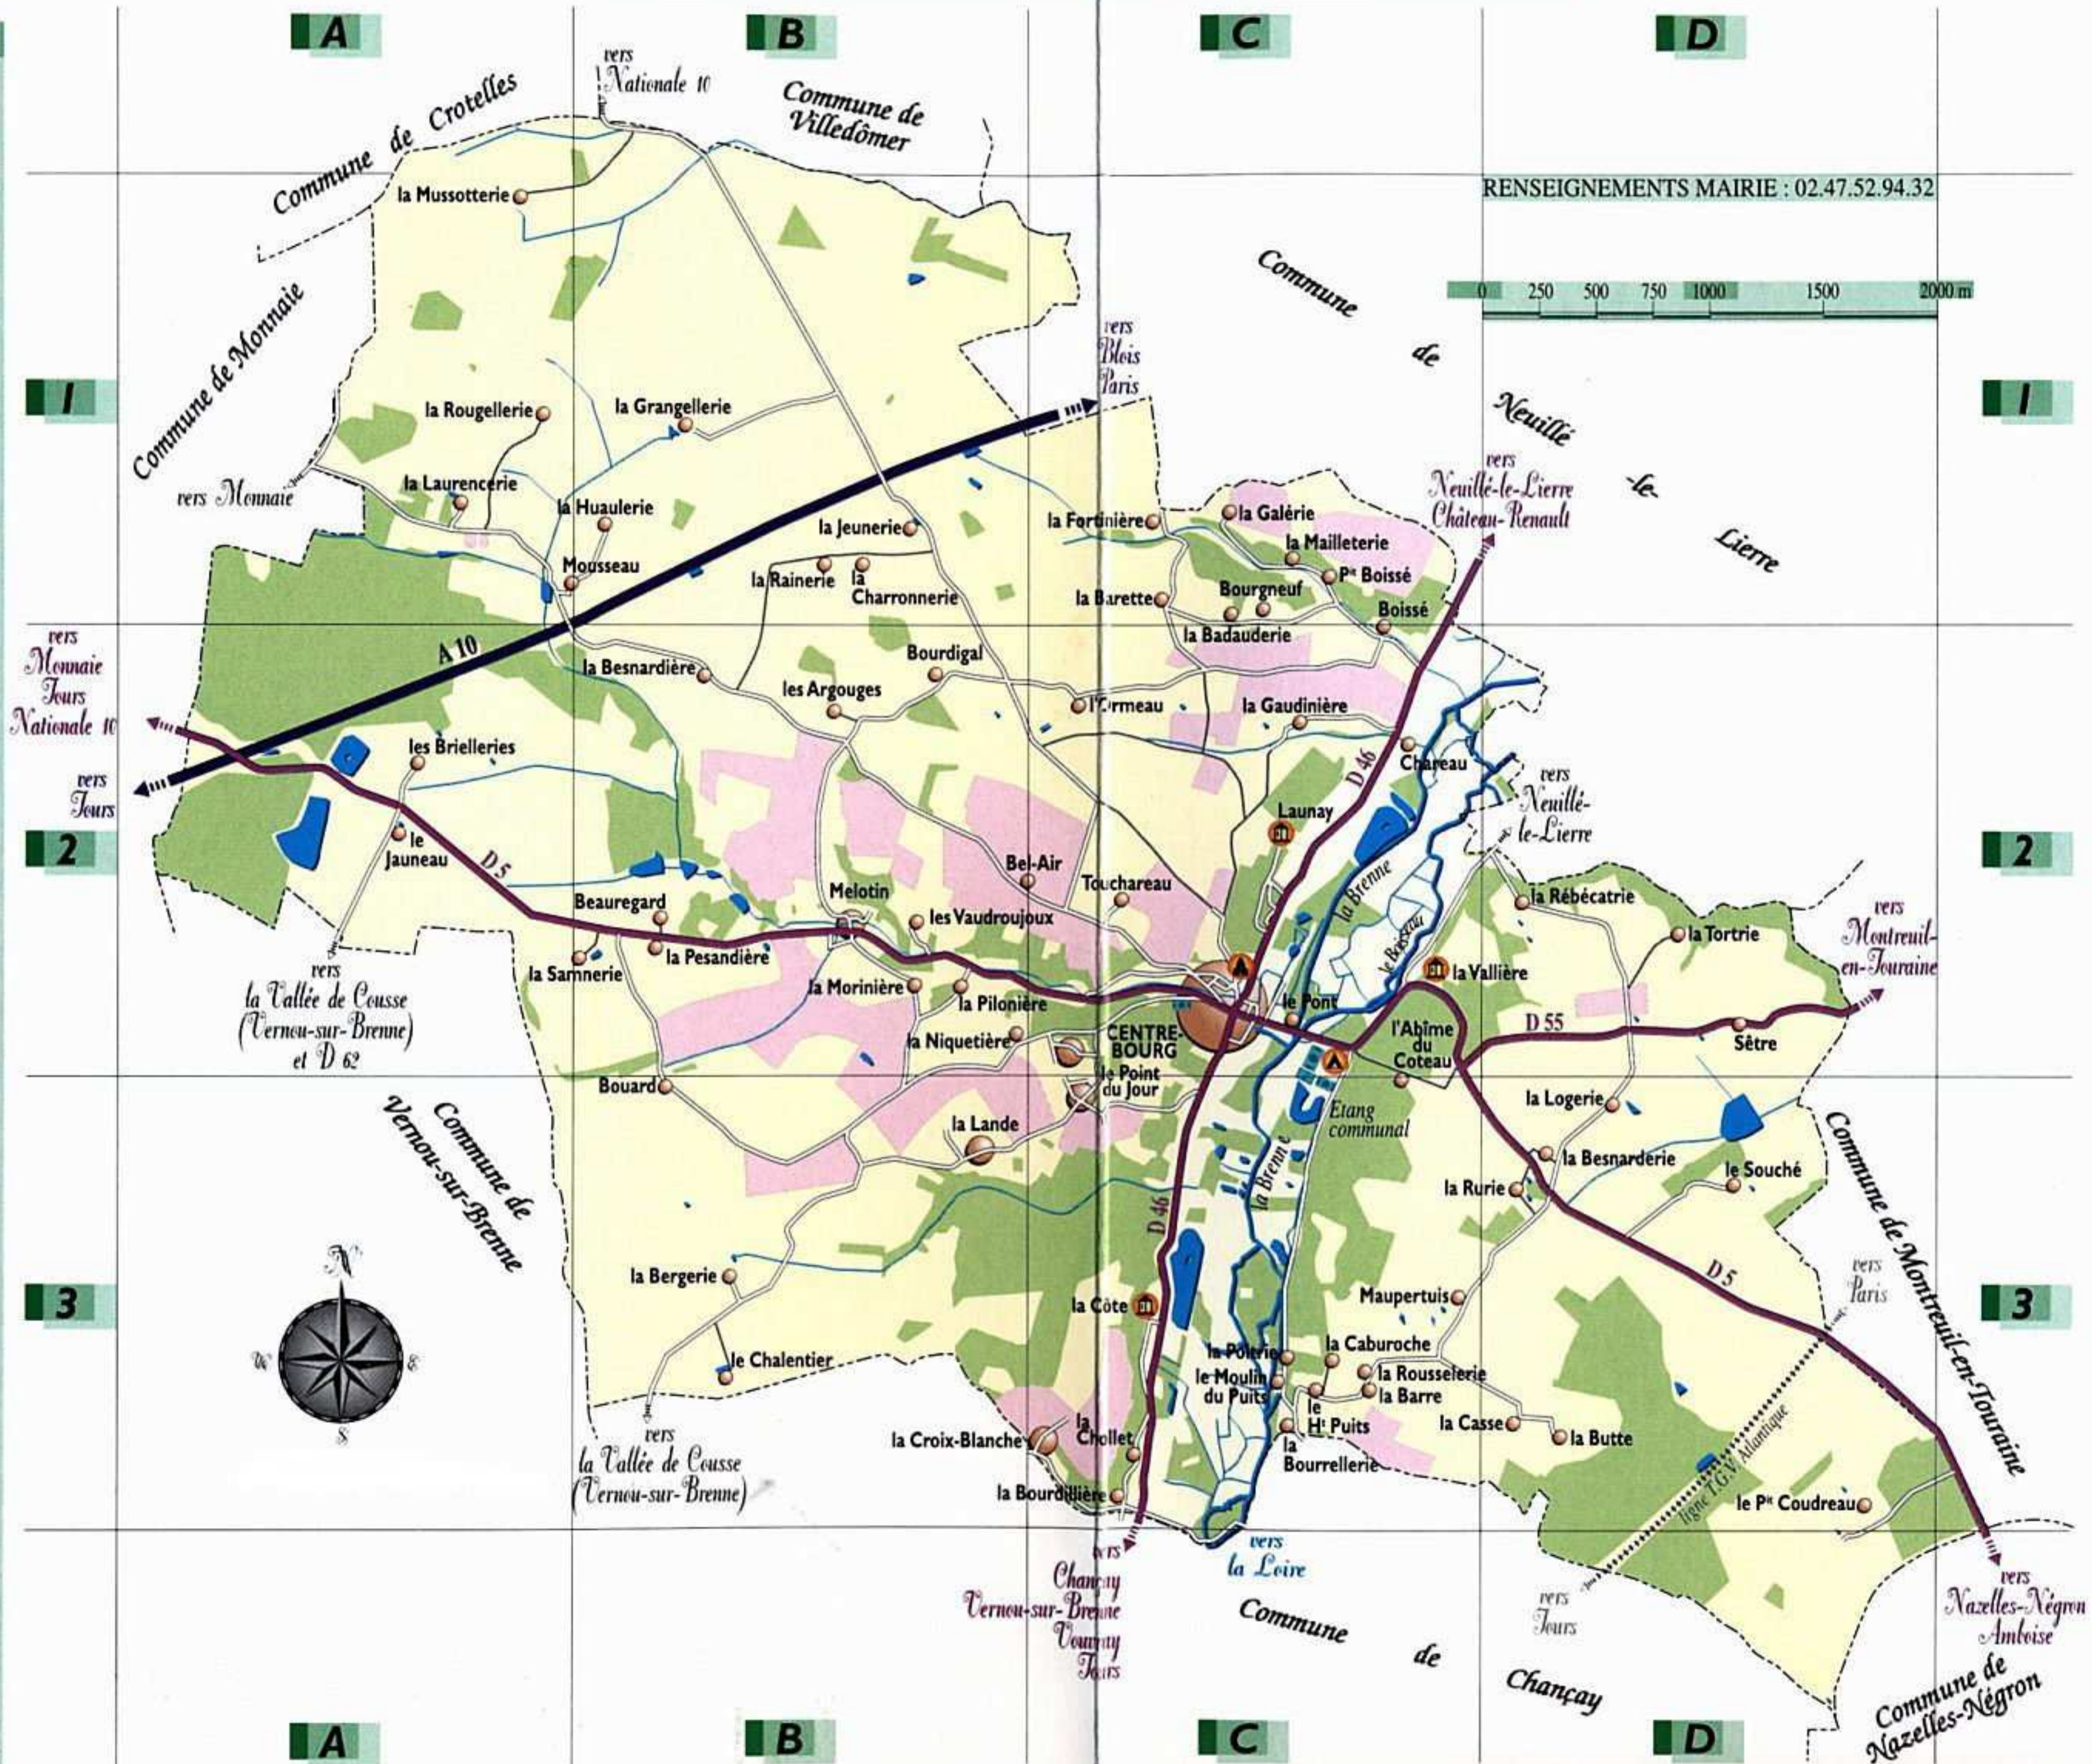

# REUGNY

TERRITOIRE COMMUNAL

## INDEX DES LIEUX-DITS

A	l'Abîme du Coteau	C2
	les Argouges	B2
B	la Badauderie	C1
	la Barette	C1
	la Barre	C3
	Beauregard	B2
	Bel-Air	C2
	la Besnardière	B2
	la Bergerie	B3
	la Besnarderie	D3
	Boissé	C1
	Pit Boissé	C1
	Bouard	B3
	Bourdigal	B2
	la Bourdillière	C3
	Bourgneuf	C1
	la Bourrellerie	C3
	les Brielleries	A2
	la Butte	D3
C	la Caburoche	C3
	la Casse	D3
	le Chalentier	B3
	Chareau	C2
	la Charronnerie	B1
	la Chollet	C3
	la Côte	C3
	le Pit Coudreau	D3
	la Croix-Blanche	C3
F	la Fortinière	C1
G	la Galérie	C1
	la Grangellerie	B1
	la Gaudinière	C2
H	la Huaulerie	B1
J	le Jauneau	A2
	la Jeunerie	B1
L	la Lande	B3
	Launay	C2
	la Laurencerie	A1
	la Logerie	D3
M	la Mailleterie	C1
	Maupertuis	B2
	Melotin	B2
	le Moulin du Puits	C3
	Mousseau	A1
	la Mussotterie	A1
N	la Niquetière	B2
O	l'Ormeau	C2
P	la Pesandière	B2
	la Pilonnière	B2
	le Point du Jour	C3
	la Poltrie	C3
	le Pont	C2
	le Pit Puits	C3
R	la Rainerie	B1
	la Rébécatie	D2
	la Rougellerie	A1
	la Roussellerie	C3
	la Rurie	D3
S	la Samnerie	B2
	Sêtre	D2
	le Souché	D3
T	la Tortrie	D2
	Touchareau	C2
V	la Vallière	C2
	les Vaudroujoux	B2